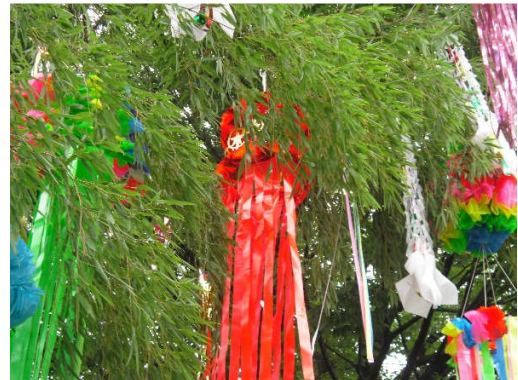

掲示

駅前通りにお住まいの皆様へ

平成29年6月吉日
駅前通り自治会

七夕 & 収穫祭

日時 7月2日（日）午前11時～午後2時

場所 集会所入口前 庭で行います
(雨天の場合は集会場室内 集会場敷地内に張ったテント使用で実施いたします)

- 行事内容
1. 大笹2本と小笹3本を用意し、飾り付けをします。皆様のご協力を頂き楽しい七夕飾りにしたいと思います。
 - ① 笹への飾り付けをお手伝い頂けませんか7月1日（土）午後1時から集会所で七夕飾りします。お手伝い頂ければ皆様の心のこもった七夕になると思います。お孫様もご一緒大歓迎
 - ② 予め材料をお渡しして、ご自宅で作って頂くことも大歓迎です。ご連絡頂ければ材料をお渡し致します。
 2. 模擬店メニュー
カレーライス 100円 焼きそば100円 フランクソーセージ100円
ポテトフライド
 3. 自治会農園の「じゃがいも」「たまねぎ」格安販売

昨年の様子

昨年の七夕飾り製作風景